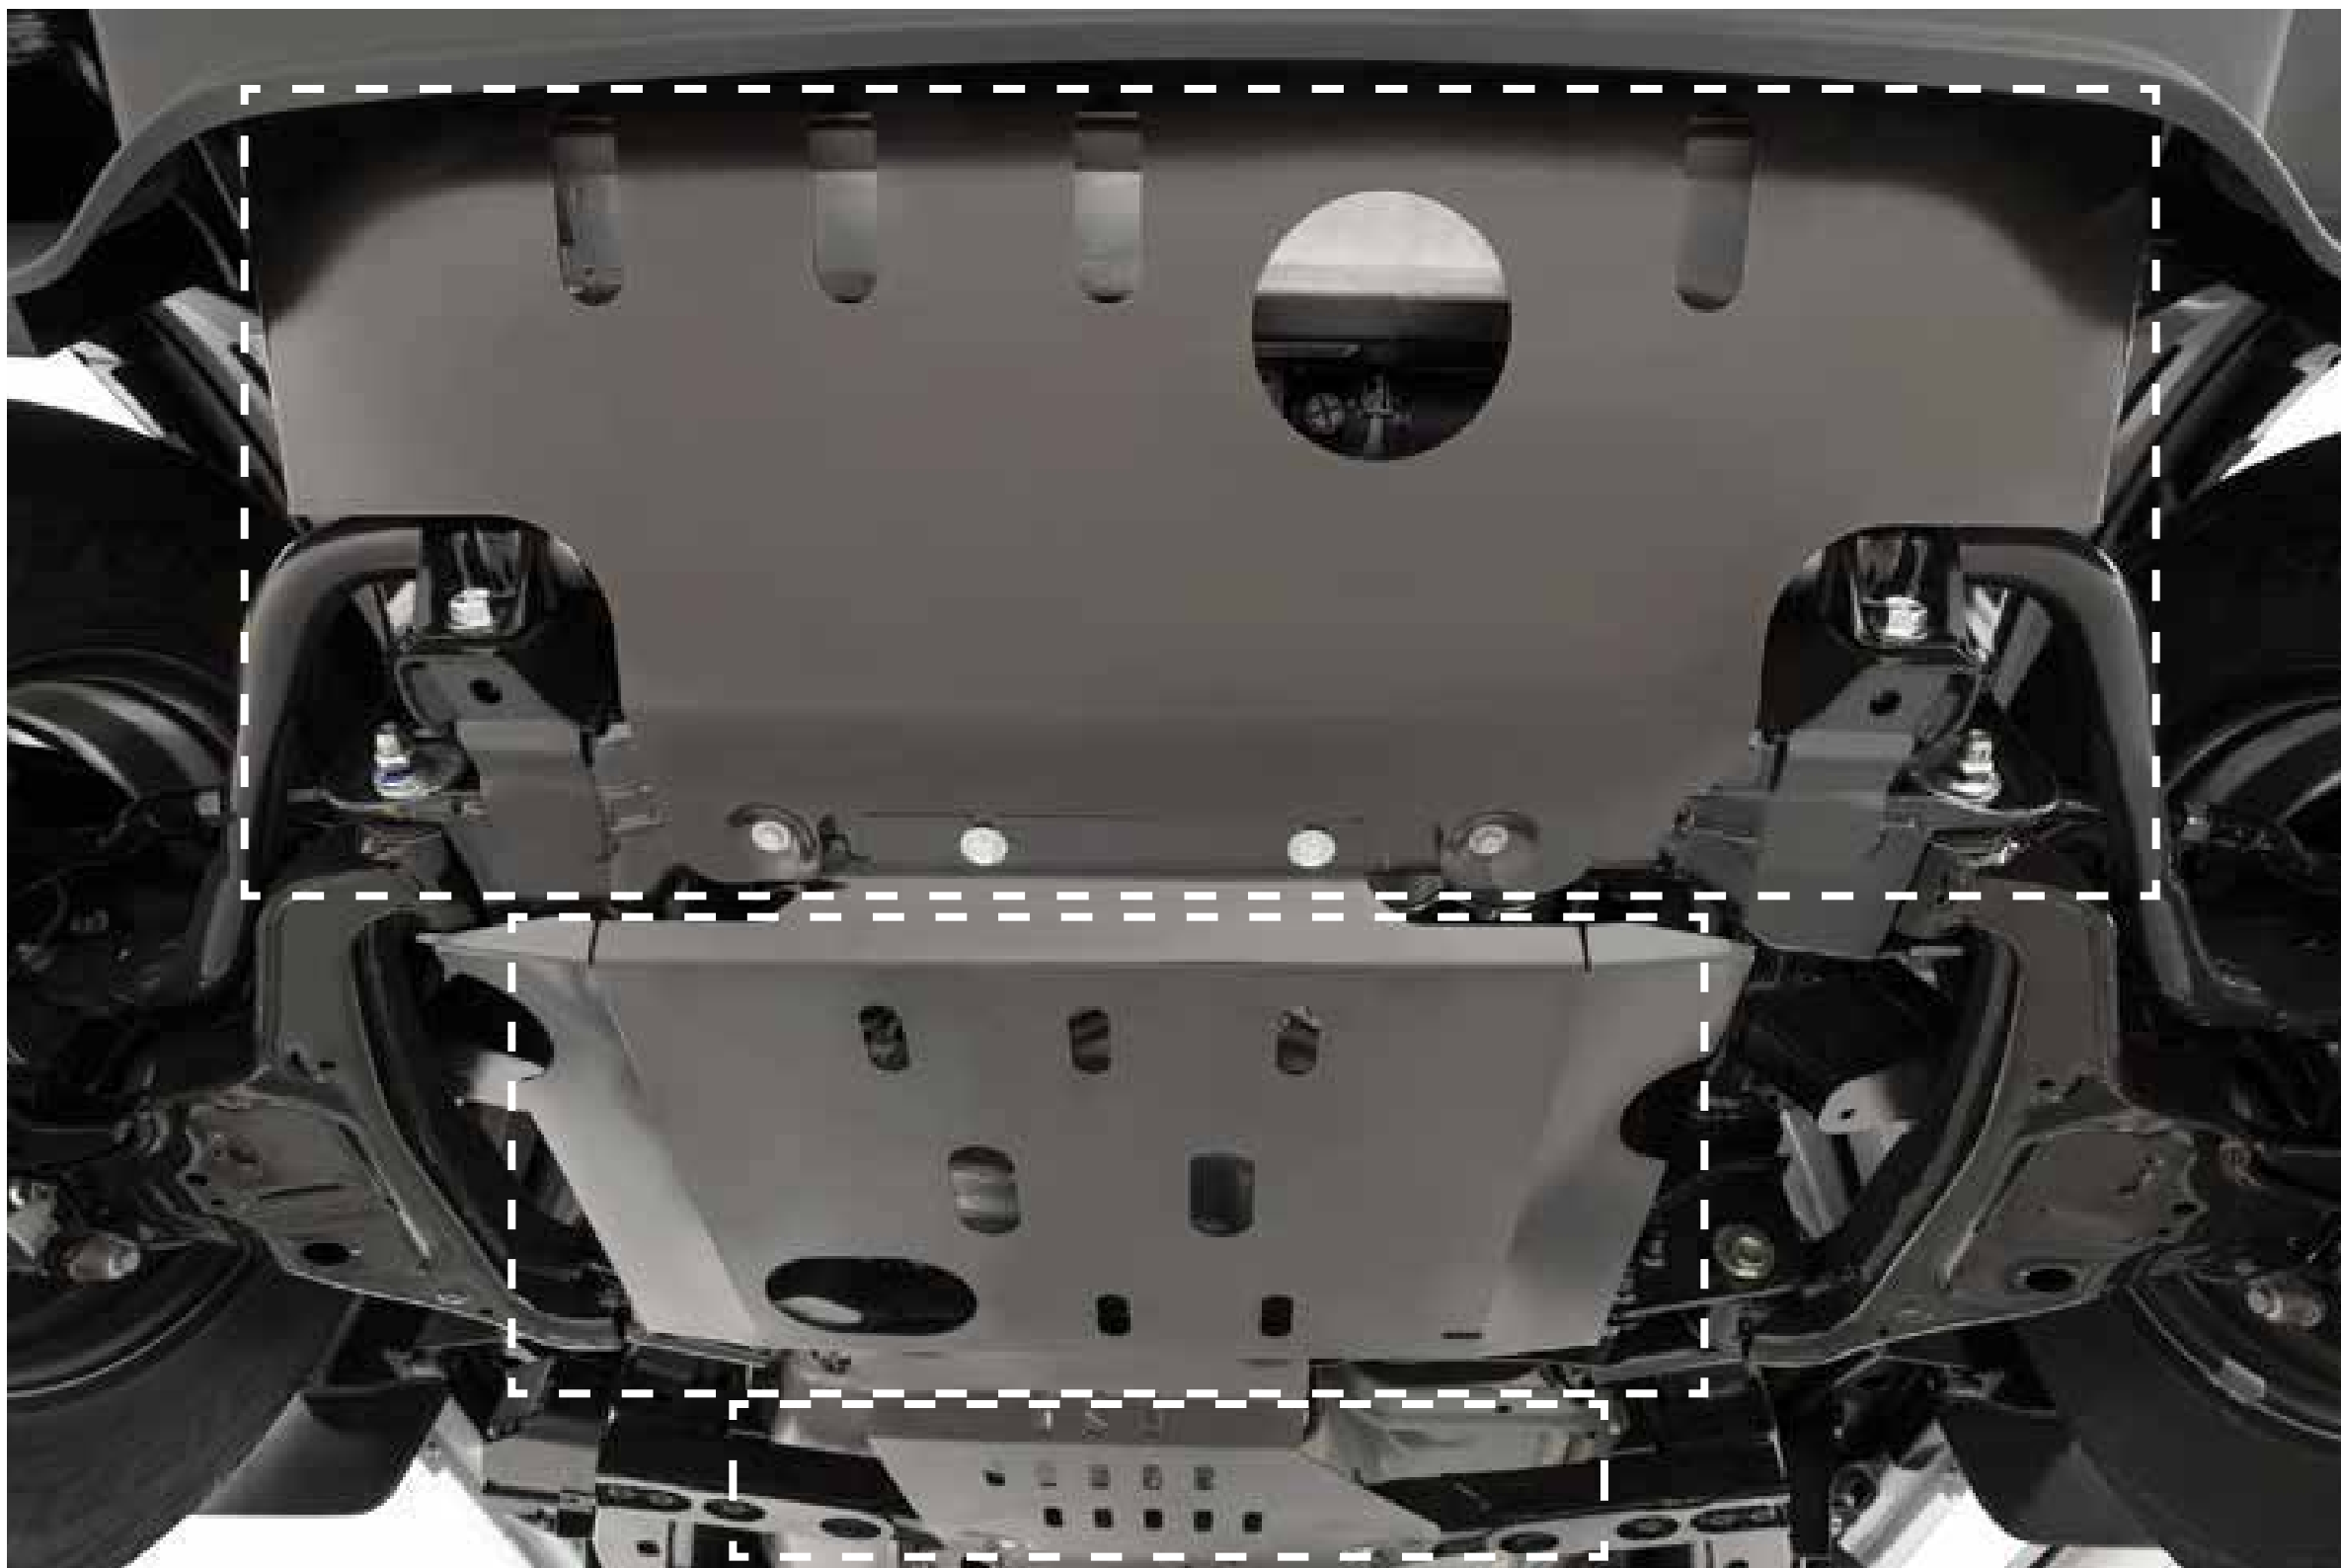

Con protección de los 3 cubre carters

Seguridad y Protección